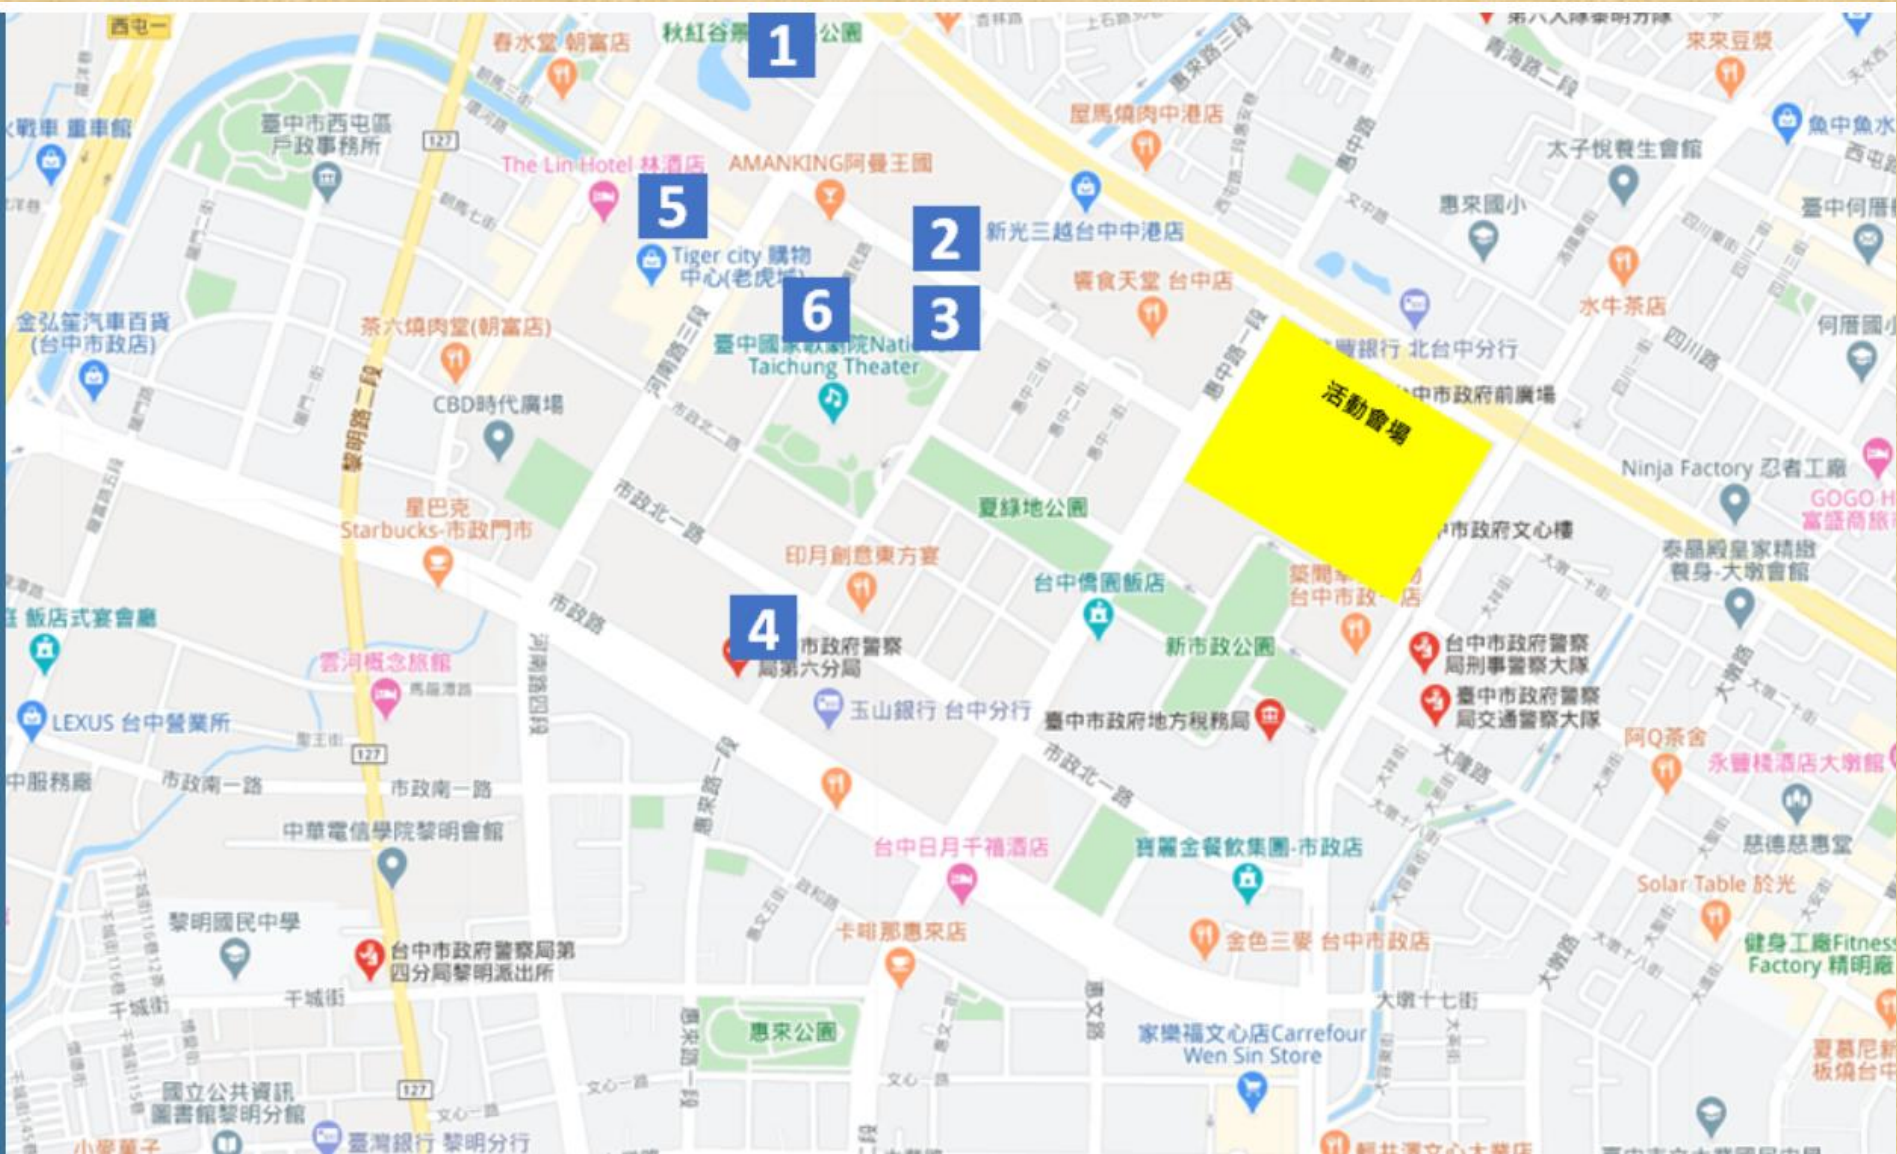

會場周邊汽機車停車場

1. 秋紅谷停車場

1. 汽車114
   - 機車1,047
2. 距離會場：850 m

2. 惠新停車場

1. 機車561
   - 汽車203
2. 距離會場：350 m

3. 惠安停車場

1. 汽車92
2. 距離會場：480

4. 惠來立體停車場

1. 汽車430
   - 機車161
2. 距離會場：900 m

5. 朝富停車場

1. 汽車171
   - 機車524
2. 距離會場：850 m

6. 惠順停車場

1. 汽車108
   - 機車192
2. 距離會場：650 m